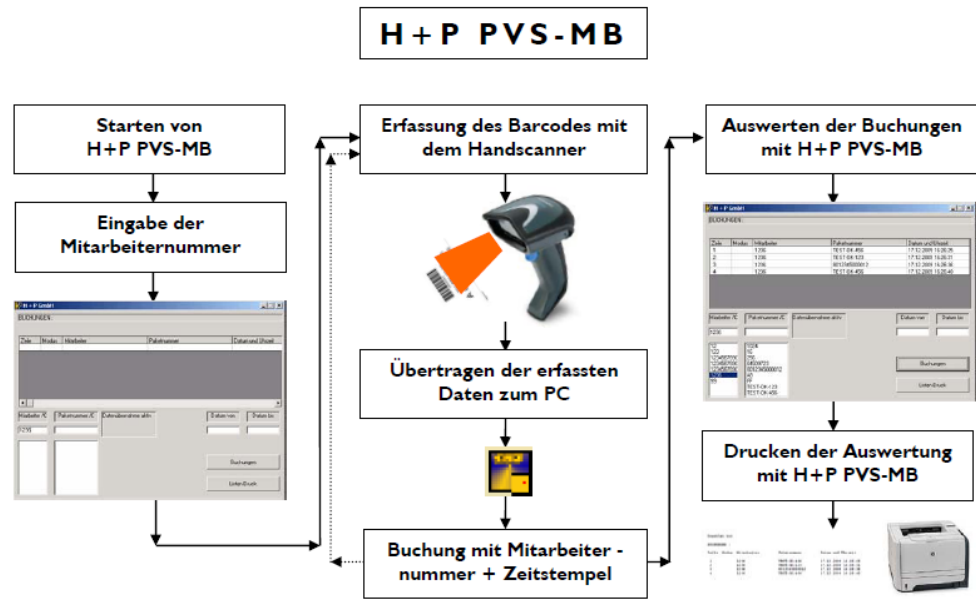

H + P PVS - MB

H+P PVS-MB

Programm für die Erfassung und Kontrolle von Sendungen

- Einfaches Programm zur Barcodeerfassung mit Mitarbeiter - zuordnung und Zeitstempel der Buchungen
- Ideal für den Einsatz zur Sendungserfassung und Auswertung
- Das Programm und die Geräte zeichnen sich durch ein einfaches Handling aus
- Die Erfassung erfolgt mit einem Handscanner
- Sendungsnummern Suchfunktion
- Erstellung eigener Auswertungen möglich
- Auswertungen der Sendungsnummer nach Mitarbeiter und /oder Zeitraum
- Listendruck der Auswertungen
- Ausgabe der Auswertungen in eine TXT Datei möglich
- Entwickelt für Windows 2000, XP, 7 Pro, 7 Ultimate, Server 2003

HP
SYSTEMHAUS FÜR
DATENINTEGRATION

Bucher Straße 69
D- 90419 Nürnberg
Telefon: 0911 376585-0
Telefax: 0911 376585-85
www.datenintegration.de
vertrieb@datenintegration.de

„...erfassen mit System!“